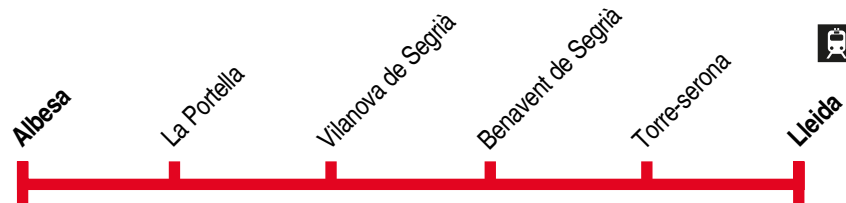

Lleida - Albesa

102

Lleida ▶ Albesa

Dilluns a divendres feiners

	1	2	1		1	2	1
Lleida - Estació d'Autobusos	08:30	11:15	13:15	15:00	16:45	18:45	20:15
Lleida (c. Rosa Parks, 36)	08:40	11:25	13:25	15:10	16:55	18:55	20:25
Lleida - Llívia (cra. LP-9921, pk. 2)	08:48	11:33	13:33	15:18	17:03	19:03	20:33
Lleida - Torre Albert (cra. LP-9921, pk. 2'6)	08:49	11:34	13:34	15:19	17:04	19:04	20:34
Lleida - Càmares (cra. LP-9921, pk. 3'8)	08:50	11:35	13:35	15:20	17:05	19:05	20:35
Torre-serona (pl. Doctor Serés, 11)	08:55	11:40	13:40	15:25	17:10	19:10	20:40
Benavent de Segrià (av. Lleida, 31)	09:00	11:45	13:45	15:30	17:15	19:15	20:45
Benavent de Segrià (c. Progrés, 2)	09:03	11:48	13:48	15:33	17:18	19:18	20:48
Vilanova de Segrià (c. Lleida, 29)	09:05	11:50	13:50	15:35	17:20	19:20	20:50
Vilanova de Segrià (Poliesportiu)	09:06	11:51	13:51	15:36	17:21	19:21	20:51
La Portella (c. Fondo, 16)	09:12	11:57	13:57	15:42	17:27	19:27	20:57
Albesa (c. la Creu, 11)	09:15	12:00	14:00	15:45	17:30	19:30	21:00