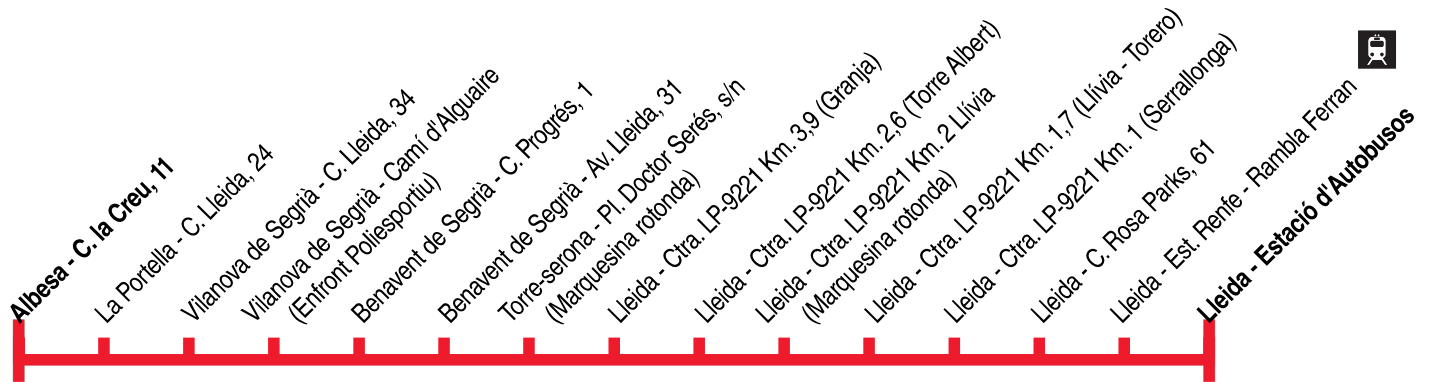

Albesa - Lleida

102

Albesa ▶ Lleida

Dilluns a divendres feiners

Albesa - C. la Creu, 11	07.00	07.45	09.15	14.15	15.00	16.00	17.45
La Portella - C. Lleida, 24	07.03	07.48	09.18	14.18	15.03	16.03	17.48
Vilanova de Segrià - C. Lleida, 34	07.10	07.55	09.25	14.25	15.10	16.10	17.55
Vilanova de Segrià - Camí d'Alguaire (Enfront Poliesportiu)	07.11	07.56	09.26	14.26	15.11	16.11	17.56
Benavent de Segrià - C. Progrés, 1	07.15	08.00	09.30	14.30	15.15	16.15	18.00
Benavent de Segrià - Av. Lleida, 31	07.18	08.03	09.33	14.33	15.18	16.18	18.03
Torre-serona - Pl. Doctor Serés, s/n (Marquesina rotonda)	07.21	08.06	09.36	14.36	15.21	16.21	18.06
Lleida - Ctra. LP-9221 Km. 3,9 (Granja)	07.26	08.11	09.41	14.41	15.26	16.26	18.11
Lleida - Ctra. LP-9221 Km. 2,6 (Torre Albert)	07.27	08.12	09.42	14.42	15.27	16.27	18.12
Lleida - Ctra. LP-9221 Km. 2 Llívia (Marquesina rotonda)	07.28	08.13	09.43	14.43	15.28	16.28	18.13
Lleida - Ctra. LP-9221 Km. 1,7 (Llívia - Torero)	07.29	08.14	09.44	14.44	15.29	16.29	18.14
Lleida - Ctra. LP-9221 Km. 1 (Serrallonga)	07.30	08.15	09.45	14.45	15.30	16.30	18.15
Lleida - C. Rosa Parks, 61	07.35	08.20	09.50	14.50	15.35	16.35	18.20
Lleida - Est. Renfe - Rambla Ferran	07.41	08.26	09.56	14.56	15.41	16.41	18.26
Lleida - Estació d'Autobusos	07.45	08.30	10.00	15.00	15.45	16.45	18.30

Dissabtes feiners

Albesa - C. la Creu, 11	07.45	09.15	16.00	17.45
La Portella - C. Lleida, 24	07.48	09.18	16.03	17.48
Vilanova de Segrià - C. Lleida, 34	07.55	09.25	16.10	17.55
Vilanova de Segrià - Camí d'Alguaire (Enfront Poliesportiu)	07.56	09.26	16.11	17.56
Benavent de Segrià - C. Progrés, 1	08.00	09.30	16.15	18.00
Benavent de Segrià - Av. Lleida, 31	08.03	09.33	16.18	18.03
Torre-serona - Pl. Doctor Serés, s/n (Marquesina rotonda)	08.06	09.36	16.21	18.06
Lleida - Ctra. LP-9221 Km. 3,9 (Granja)	08.11	09.41	16.26	18.11
Lleida - Ctra. LP-9221 Km. 2,6 (Torre Albert)	08.12	09.42	16.27	18.12
Lleida - Ctra. LP-9221 Km. 2 Llívia (Marquesina rotonda)	08.13	09.43	16.28	18.13
Lleida - Ctra. LP-9221 Km. 1,7 (Llívia - Torero)	08.14	09.44	16.29	18.14
Lleida - Ctra. LP-9221 Km. 1 (Serrallonga)	08.15	09.45	16.30	18.15
Lleida - C. Rosa Parks, 61	08.20	09.50	16.35	18.20
Lleida - Est. Renfe - Rambla Ferran	08.26	09.56	16.41	18.26
Lleida - Estació d'Autobusos	08.30	10.00	16.45	18.30