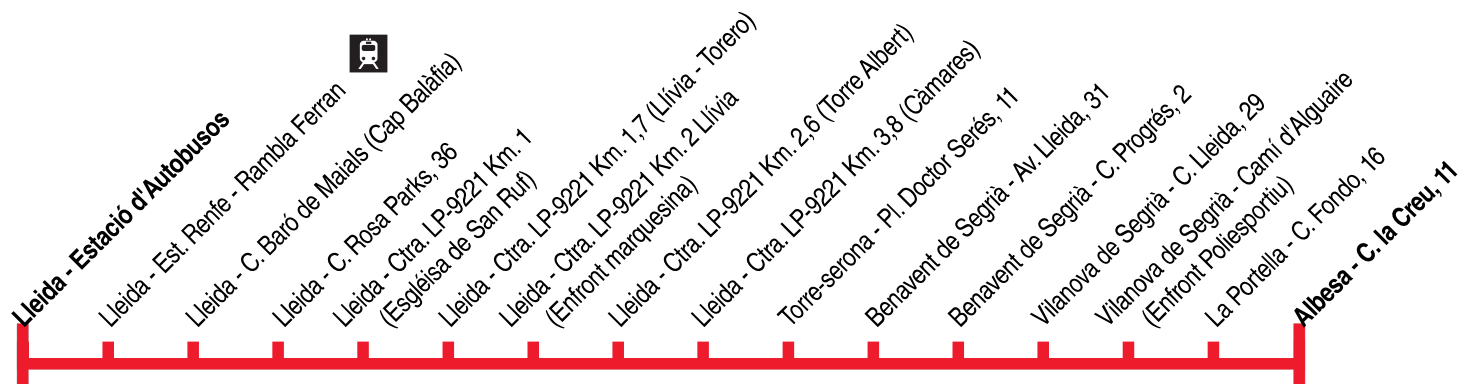

Lleida - Albesa

102

Lleida ▶ Albesa

Dilluns a divendres feiners

Lleida - Estació d'Autobusos	08.30	11.15	13.15	15.00	16.45	18.45	20.15
Lleida - Est. Renfe - Rambla Ferran	08.35	11.20	13.20	15.05	16.50	18.50	20.20
Lleida - C. Baró de Maials (Cap Balàfia)	08.40	11.25	13.25	15.10	16.55	18.55	20.25
Lleida - C. Rosa Parks, 36	-	-	-	15.12	-	-	-
Lleida - Ctra. LP-9221 Km. 1 (Església de San Ruf)	08.45	11.30	13.30	15.15	17.00	19.00	20.30
Lleida - Ctra. LP-9221 Km. 1,7 (Llívia - Torero)	08.47	11.32	13.32	15.17	17.02	19.02	20.32
Lleida - Ctra. LP-9221 Km. 2 Llívia (Enfront marquesina)	08.48	11.33	13.33	15.18	17.03	19.03	20.33
Lleida - Ctra. LP-9221 Km. 2,6 (Torre Albert)	08.49	11.34	13.34	15.19	17.04	19.04	20.34
Lleida - Ctra. LP-9221 Km. 3,8 (Càmares)	08.50	11.35	13.35	15.20	17.05	19.05	20.35
Torre-serona - Pl. Doctor Serés, 11	08.55	11.40	13.40	15.25	17.10	19.10	20.40
Benavent de Segrià - Av. Lleida, 31	09.00	11.45	13.45	15.30	17.15	19.15	20.45
Benavent de Segrià - C. Progrés, 2	09.03	11.48	13.48	15.33	17.18	19.18	20.48
Vilanova de Segrià - C. Lleida, 29	09.05	11.50	13.50	15.35	17.20	19.20	20.50
Vilanova de Segrià - Camí d'Alguaire (Enfront Poliesportiu)	09.06	11.51	13.51	15.36	17.21	19.21	20.51
La Portella - C. Fondo, 16	09.12	11.57	13.57	15.42	17.27	19.27	20.57
Albesa - C. la Creu, 11	09.15	12.00	14.00	15.45	17.30	19.30	21.00