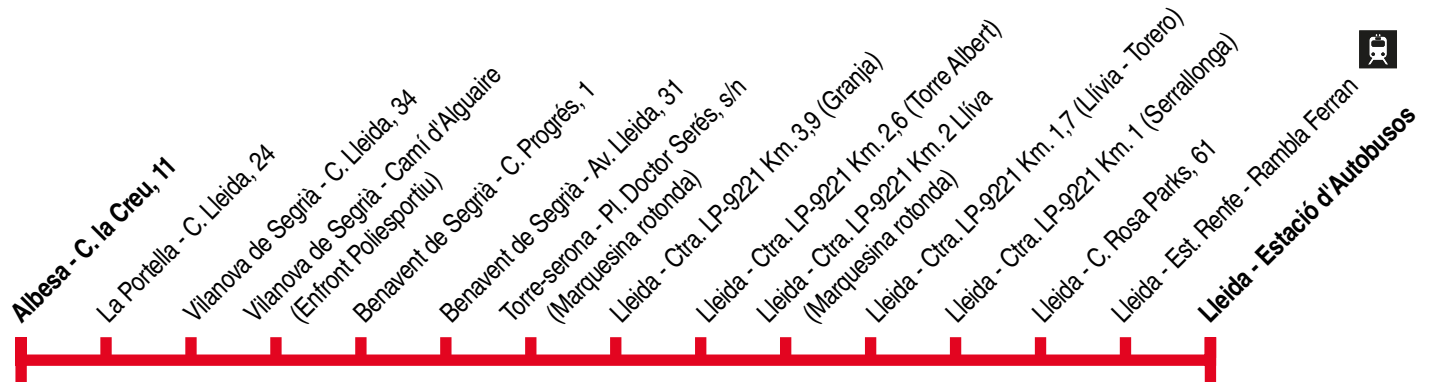

Albesa - Lleida

102

Albesa ▶ Lleida

Dilluns a divendres feiners*

Albesa - C. la Creu, 11	07.00	07.45	09.15	14.15	15.00	16.00	17.45
La Portella - C. Lleida, 24	07.03	07.48	09.18	14.18	15.03	16.03	17.48
Vilanova de Segrià - C. Lleida, 34	07.10	07.55	09.25	14.25	15.10	16.10	17.55
Vilanova de Segrià - Camí d'Alguaire (Enfront Poliesportiu)	07.11	07.56	09.26	14.26	15.11	16.11	17.56
Benavent de Segrià - C. Progrés, 1	07.15	08.00	09.30	14.30	15.15	16.15	18.00
Benavent de Segrià - Av. Lleida, 31	07.18	08.03	09.33	14.33	15.18	16.18	18.03
Torre-serona - Pl. Doctor Serés, s/n (Marquesina rotonda)	07.21	08.06	09.36	14.36	15.21	16.21	18.06
Lleida - Ctra. LP-9221 Km. 3,9 (Granja)	07.26	08.11	09.41	14.41	15.26	16.26	18.11
Lleida - Ctra. LP-9221 Km. 2,6 (Torre Albert)	07.27	08.12	09.42	14.42	15.27	16.27	18.12
Lleida - Ctra. LP-9221 Km. 2 Llívia (Marquesina rotonda)	07.28	08.13	09.43	14.43	15.28	16.28	18.13
Lleida - Ctra. LP-9221 Km. 1,7 (Llívia - Torero)	07.29	08.14	09.44	14.44	15.29	16.29	18.14
Lleida - Ctra. LP-9221 Km. 1 (Serrallonga)	07.30	08.15	09.45	14.45	15.30	16.30	18.15
Lleida - C. Rosa Parks, 61	07.35	08.20	09.50	14.50	15.35	16.35	18.20
Lleida - Est. Renfe - Rambla Ferran	07.41	08.26	09.56	14.56	15.41	16.41	18.26
Lleida - Estació d'Autobusos	07.45	08.30	10.00	15.00	15.45	16.45	18.30

Dissabtes feiners*

Albesa - C. la Creu, 11	07.45	09.15	16.00	17.45
La Portella - C. Lleida, 24	07.48	09.18	16.03	17.48
Vilanova de Segrià - C. Lleida, 34	07.55	09.25	16.10	17.55
Vilanova de Segrià - Camí d'Alguaire (Enfront Poliesportiu)	07.56	09.26	16.11	17.56
Benavent de Segrià - C. Progrés, 1	08.00	09.30	16.15	18.00
Benavent de Segrià - Av. Lleida, 31	08.03	09.33	16.18	18.03
Torre-serona - Pl. Doctor Serés, s/n (Marquesina rotonda)	08.06	09.36	16.21	18.06
Lleida - Ctra. LP-9221 Km. 3,9 (Granja)	08.11	09.41	16.26	18.11
Lleida - Ctra. LP-9221 Km. 2,6 (Torre Albert)	08.12	09.42	16.27	18.12
Lleida - Ctra. LP-9221 Km. 2 Llívia (Marquesina rotonda)	08.13	09.43	16.28	18.13
Lleida - Ctra. LP-9221 Km. 1,7 (Llívia - Torero)	08.14	09.44	16.29	18.14
Lleida - Ctra. LP-9221 Km. 1 (Serrallonga)	08.15	09.45	16.30	18.15
Lleida - C. Rosa Parks, 61	08.20	09.50	16.35	18.20
Lleida - Est. Renfe - Rambla Ferran	08.26	09.56	16.41	18.26
Lleida - Estació d'Autobusos	08.30	10.00	16.45	18.30

(*) Excepte els 14 festius i festes de Lleida (29 de setembre i 11 de Maig)