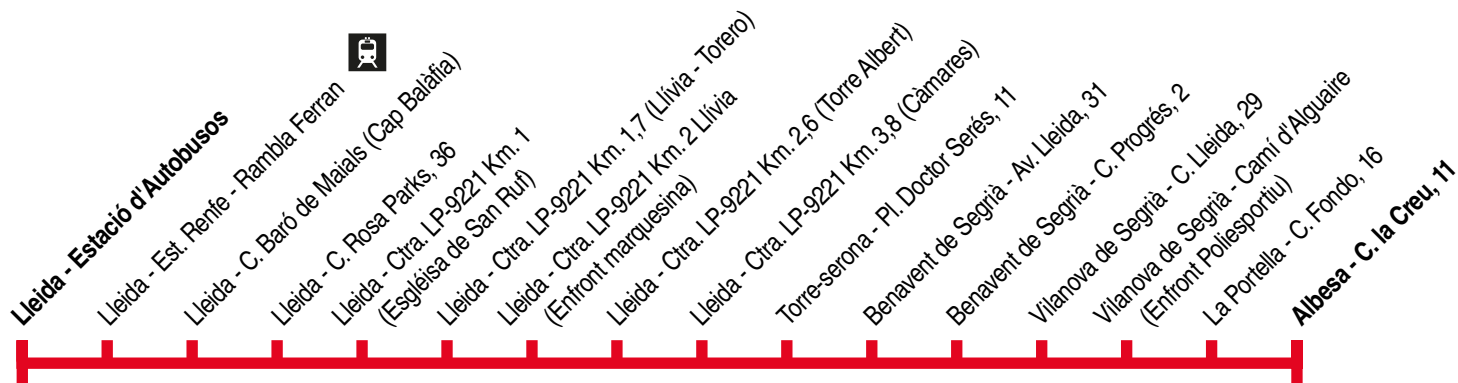

Lleida - Albesa

102

Lleida ▶ Albesa

Dilluns a divendres feiners*

Lleida - Estació d'Autobusos	08.30	11.15	13.15	15.00	16.45	18.45	20.15
Lleida - Est. Renfe - Rambla Ferran	08.35	11.20	13.20	15.05	16.50	18.50	20.20
Lleida - C. Baró de Maials (Cap Balàfia)	08.40	11.25	13.25	15.10	16.55	18.55	20.25
Lleida - C. Rosa Parks, 36	-	-	-	15.12	-	-	-
Lleida - Ctra. LP-9221 Km. 1 (Església de San Ruf)	08.45	11.30	13.30	15.15	17.00	19.00	20.30
Lleida - Ctra. LP-9221 Km. 1,7 (Llivia - Torero)	08.47	11.32	13.32	15.17	17.02	19.02	20.32
Lleida - Ctra. LP-9221 Km. 2 Llivia (Enfront marquesina)	08.48	11.33	13.33	15.18	17.03	19.03	20.33
Lleida - Ctra. LP-9221 Km. 2,6 (Torre Albert)	08.49	11.34	13.34	15.19	17.04	19.04	20.34
Lleida - Ctra. LP-9221 Km. 3,8 (Càmares)	08.50	11.35	13.35	15.20	17.05	19.05	20.35
Torre-serona - Pl. Doctor Serés, 11	08.55	11.40	13.40	15.25	17.10	19.10	20.40
Benavent de Segrià - Av. Lleida, 31	09.00	11.45	13.45	15.30	17.15	19.15	20.45
Benavent de Segrià - C. Progrés, 2	09.03	11.48	13.48	15.33	17.18	19.18	20.48
Vilanova de Segrià - C. Lleida, 29	09.05	11.50	13.50	15.35	17.20	19.20	20.50
Vilanova de Segrià - Camí d'Alguaire (Enfront Poliesportiu)	09.06	11.51	13.51	15.36	17.21	19.21	20.51
La Portella - C. Fondo, 16	09.12	11.57	13.57	15.42	17.27	19.27	20.57
Albesa - C. la Creu, 11	09.15	12.00	14.00	15.45	17.30	19.30	21.00