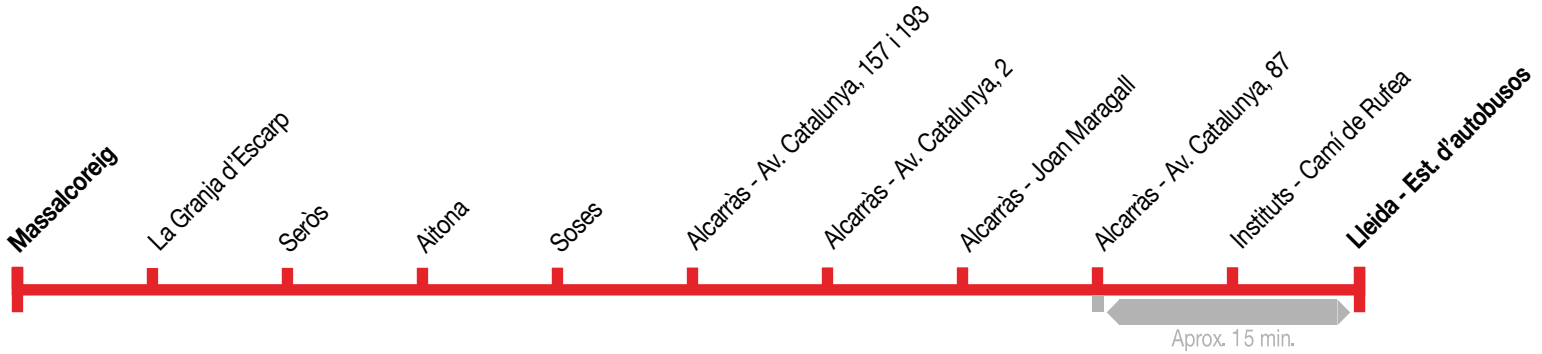

La Granja d'Escarp - Lleida

126

La Granja d'Escarp ▶ Lleida

Dilluns a divendres feiners

				I						I				I					
Massalcoreig	-	-	07.20	-	08.30	-	-	-	-	-	15.00	-	-	16.30	-	-	-	-	
La Granja d'Escarp	-	-	07.30	-	08.40	-	10.30	-	14.00	-	15.10	-	-	16.40	-	-	-	19.00	
Seròs	06.45	-	07.40	-	08.50	-	10.40	-	14.10	-	15.20	-	16.00	16.50	-	18.30	-	19.10	
Aitona	06.51	-	07.46	-	08.56	-	10.46	-	14.16	-	15.26	-	16.06	16.56	-	18.36	-	19.16	
Soses	07.01	-	07.56	-	09.06	-	10.56	-	14.26	-	15.36	-	16.16	17.06	-	18.46	-	19.26	
Alcarràs - Av. Catalunya, 157 i 193	07.06	-	08.01	-	09.11	-	11.01	-	14.31	-	15.41	-	16.21	17.11	-	18.51	-	19.31	
Alcarràs - Av. Catalunya, 2	-	07.40	-	08.15	-	10.15	-	12.00	13.15	-	15.15	-	15.45	-	18.00	-	19.15	-	
Alcarràs - Joan Maragall	-	07.40	-	08.15	-	10.15	-	12.00	13.15	-	15.15	-	15.45	-	18.00	-	19.15	-	
Alcarràs - Av. Catalunya, 87	07.10	07.40	08.05	08.15	09.15	10.15	11.05	12.00	13.15	14.35	15.15	15.45	15.45	16.25	17.15	18.00	18.55	19.15	19.35
Instituts - Camí de Rufeà	⬇	⬇	⬇	⬇	⬇	⬇	⬇	Aprox. 15 min.			⬇	⬇	⬇	⬇	⬇	⬇	⬇	⬇	
Lleida - Est. d'autobusos	07.30	08.00	08.25	08.35	09.35	10.35	11.25	12.20	13.35	14.55	15.35	16.05	16.05	16.45	17.35	18.20	19.15	19.35	19.55

Dissabtes feiners

Massalcoreig	-	07.20	08.30	-	-	-	15.00	-	-
La Granja d'Escarp	-	07.30	08.40	-	10.30	14.00	15.10	-	-
Seròs	06.45	07.40	08.50	-	10.40	14.10	15.20	-	-
Aitona	06.51	07.46	08.56	-	10.46	14.16	15.26	-	18.30
Soses	07.01	07.56	09.06	-	10.56	14.26	15.36	-	18.36
Alcarràs - Av. Catalunya, 157 i 193	07.06	08.01	09.11	-	11.01	14.31	15.41	-	18.46
Alcarràs - Av. Catalunya, 2	-	-	-	10.15	-	-	15.45	-	-
Alcarràs - Joan Maragall	-	-	-	10.15	-	-	15.45	-	-
Alcarràs - Av. Catalunya, 87	07.10	08.05	09.15	10.15	11.05	14.35	15.45	15.45	18.55
Instituts - Camí de Rufeà	⬇	⬇	Aprox. 15 min.			⬇	⬇	⬇	-
Lleida - Est. d'autobusos	07.30	08.25	09.35	10.35	11.25	14.55	16.05	16.05	19.15

Nous horaris
a partir del
14 de novembre

I Aquests horaris es realitzen els dies lectius del calendari escolar.