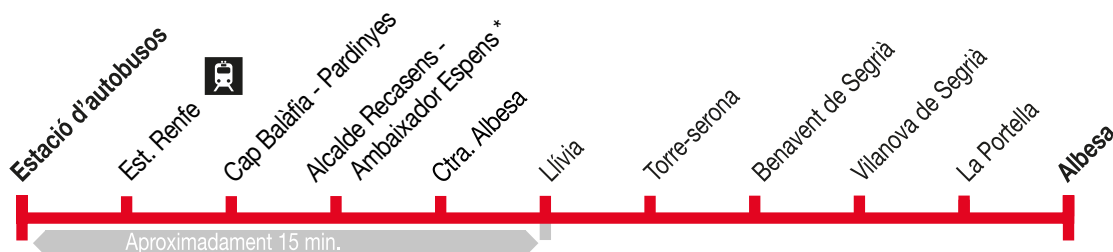

Lleida - Albesa

102

Lleida ▶ Albesa

Dilluns a divendres feiners

Estació d'autobusos	08,30	11,15	13,15	15,00*	16,45	18,45	20,15
Est. Renfe	▲	▲	▲	▲	▲	▲	▲
Cap Balàfia - Pardinyes							
Alcalde Recasens - Ambaixador Espens			Aprox. 15 min.				
Ctra. Albesa							
Llívia	▼	▼	▼	▼	▼	▼	▼
Torre-serona	08,55	11,40	13,40	15,25	17,10	19,10	20,40
Benavent de Segrià	09,00	11,45	13,45	15,30	17,15	19,15	20,45
Vilanova de Segrià	09,05	11,50	13,50	15,35	17,20	19,20	20,50
La Portella	09,12	11,57	13,57	15,42	17,27	19,27	20,57
Albesa	09,15	12,00	14,00	15,45	17,30	19,30	21,00

Dissabtes feiners

Estació d'autobusos	08,30	13,15	16,45	20,15
Est. Renfe	▲	▲	▲	▲
Cap Balàfia - Pardinyes				
Alcalde Recasens - Ambaixador Espens		Aprox. 15 min.		
Ctra. Albesa				
Llívia	▼	▼	▼	▼
Torre-serona	08,55	13,40	17,10	20,40
Benavent de Segrià	09,00	13,45	17,15	20,45
Vilanova de Segrià	09,05	13,50	17,20	20,50
La Portella	09,12	13,57	17,27	20,57
Albesa	09,15	14,00	17,30	21,00

(*) Només efectua aquesta parada d'Alcalde-Recasens - Ambaixador Espens l'expedició amb sortida de Lleida a les 15.00 h.

Albesa - Lleida

102

Albesa ▶ Lleida

Dilluns a divendres feiners

Albesa	07.00	07.45	09.15	14.15	15.00	16.00	17.45
La Portella	07.03	07.48	09.18	14.18	15.03	16.03	17.48
Vilanova de Segrià	07.10	07.55	09.25	14.25	15.10	16.10	17.55
Benavent de Segrià	07.15	08.00	09.30	14.30	15.15	16.15	18.00
Torre-serona	07.21	08.06	09.36	14.36	15.21	16.21	18.06
Llívia	▲	▲	▲	▲	▲	▲	▲
Ctra. Albesa			Aprox. 15 min.				
Alcalde Recasens - Ambaixador Espens							
Est. Renfe - Rambla Ferran	▼	▼	▼	▼	▼	▼	▼
Estació d'autobusos	07.45	08.30	10.00	15.00	15.45	16.45	18.30

Dissabtes feiners

Albesa	07.45	09.15	16.00	17.45
La Portella	07.48	09.18	16.03	17.48
Vilanova de Segrià	07.55	09.25	16.10	17.55
Benavent de Segrià	08.00	09.30	16.15	18.00
Torre-serona	08.06	09.36	16.21	18.06
Llívia	▲	▲	▲	▲
Ctra. Albesa		Aprox. 15 min.		
Alcalde Recasens - Ambaixador Espens				
Est. Renfe - Rambla Ferran	▼	▼	▼	▼
Estació d'autobusos	08.30	10.00	16.45	18.30